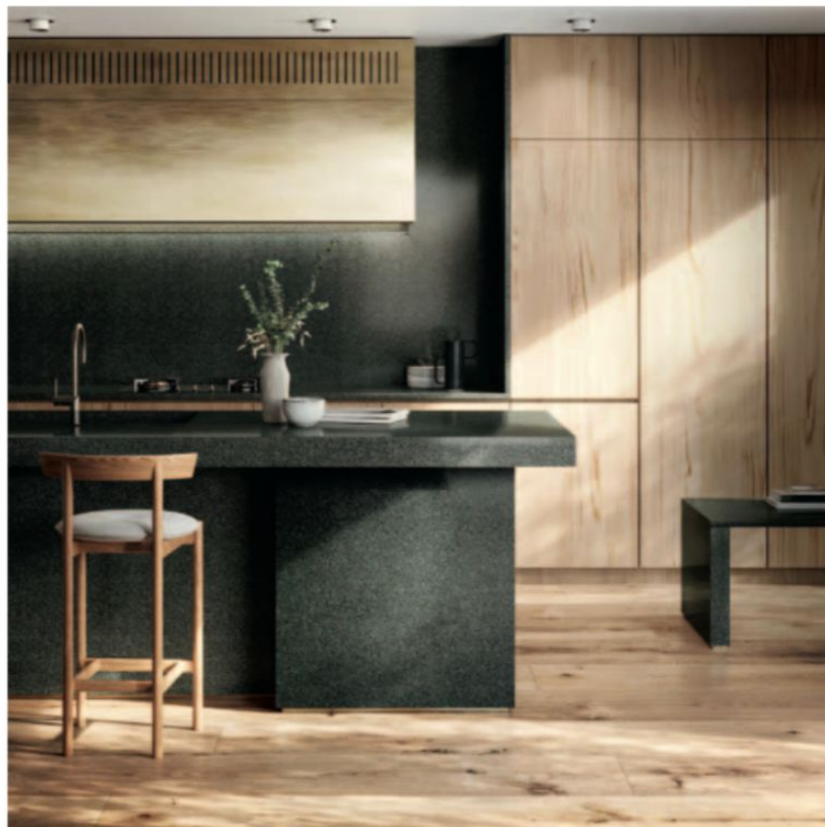

STONE ITALIANA

Nell'ottica di una filosofia sempre più sostenibile e rispettosa dell'ambiente, le superfici Cosmolite® sono composte da un impasto 'quartz-free' realizzato al 100% con inerti da riciclo pre-consumo. Sono disponibili quattro collezioni: Cosmo che sembra ricreare la magia dell'Universo con le galassie e la Via Lattea, Meteor che guarda ai corpi celesti attraverso quattro nuance ispirate all'effetto pietra, Planet, attuale e sfumata come il magma dei pianeti e Kstar caratterizzata da una graniglia leggermente più grande rispetto alle altre collezioni e che trova ampio impiego in complementi d'arredo come top cucina o bagno, mobili e ante.

ZERICA

I-Wall Button è in grado di garantire acqua a temperatura ambiente, fresca e frizzante purissima, sia da bere, sia da utilizzare per la preparazione di pasti. Estremamente silenzioso, emette solo 32 decibel ed è adattabile a ogni modulo da cucina da 60 cm. Disponibile in 3 versioni, ha doppia vasca per la gasatura che permette di avere maggior acqua disponibile in minor tempo. Da incasso, può essere incassato a filo con il mobile, senza parti sporgenti.